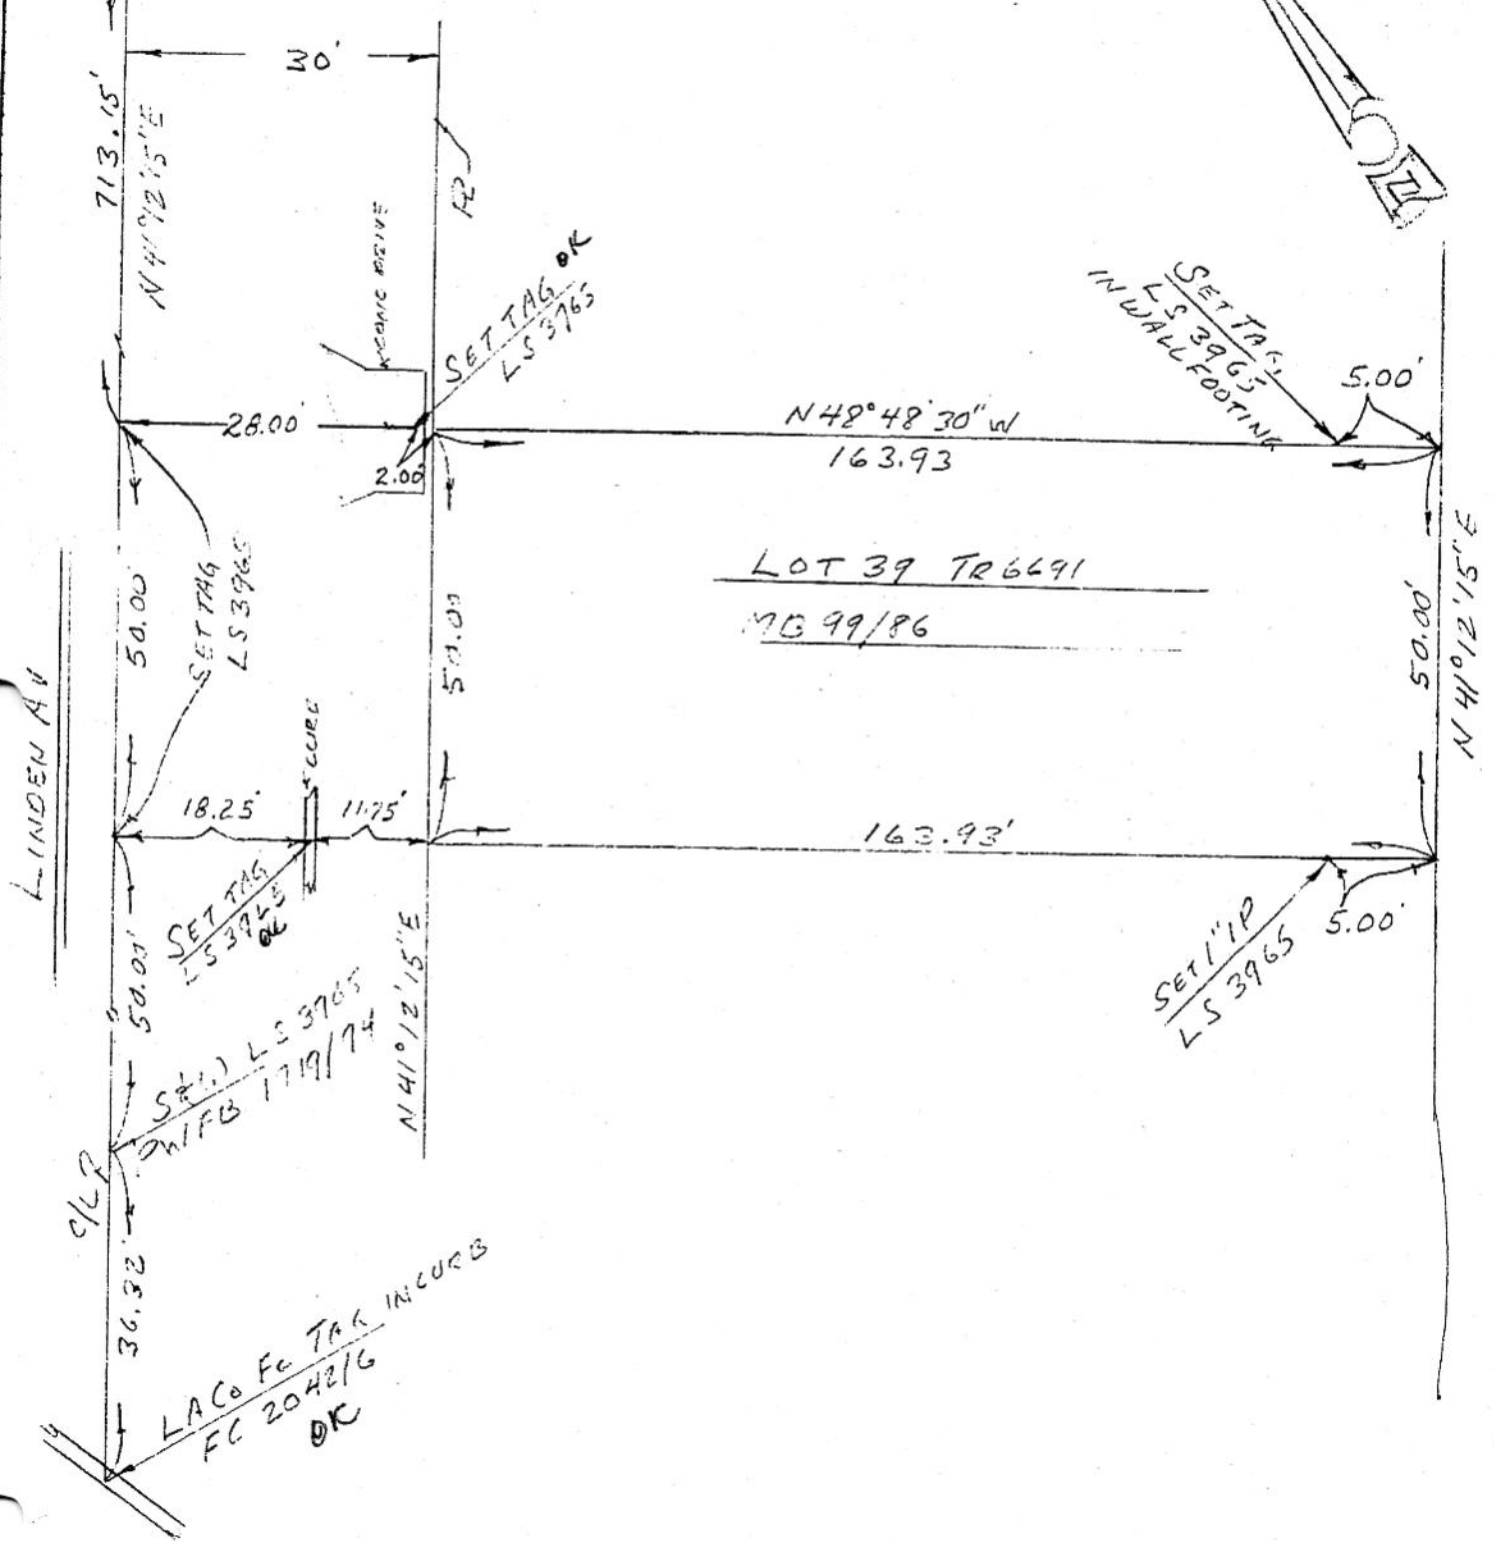

FB-335 P.335

L-189 T-95

L&T PROD
LACo FC 2042/6

LAKE ST

C/LT

LOT 39 TR 6691

MG 99/86

LACo FC TAG INCURB
FC 2042/6
OK

SET TAG
LS 3965
5.00'

SET TAG
LS 3965
IN WALL FOOTING
5.00'

SET TAG
LS 3765
OK

SET TAG
LS 3965

SET TAG
LS 3965
OK

SET TAG
LS 3765
OK

LACo FC TAG INCURB
FC 2042/6
OK