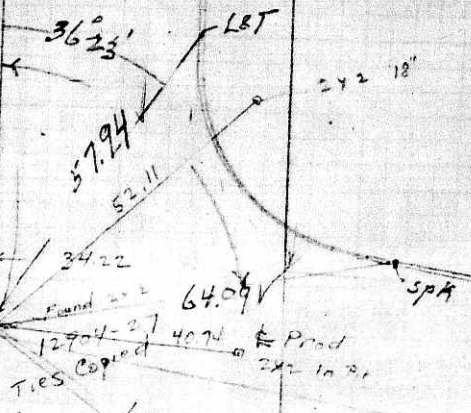

278

To Bot. Opp 19.

269

45

AVE

E.C.B.

Rec 76.23

OXNARD ST.

10601-99

Spl't in Crotch of Peach Tree

CLYBURN

M 234.89

M 234.89

52.32

74.50

No P.H.